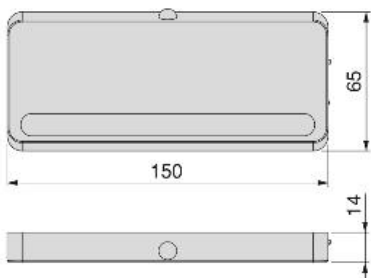

Éclairage / Applique LED / Avec batterie RangéZ.fr

Fiche technique du produit

Le luminaire Kraz dispose d'une batterie en polymères de lithium de 850mAh, rechargeable avec un chargeur pour téléphone mobile de 5V DC 1A à fiche micro USB type B. Le luminaire dispose également d'un capteur de mouvement intégré, avec un champ de détection de 2 mètres sur un angle de couverture de 120°, qui maintient le luminaire allumé pendant qu'il détecte du mouvement, et qui s'éteint après 30 secondes lorsqu'il ne détecte plus de mouvement.

Spécifications

Lumen	Puissance	Degré couleur	LEDs		Cod.	Finition
85 lm	1 W	Blanc naturel 4.000 K	9	5	5028625	Peint en aluminium

Croquis